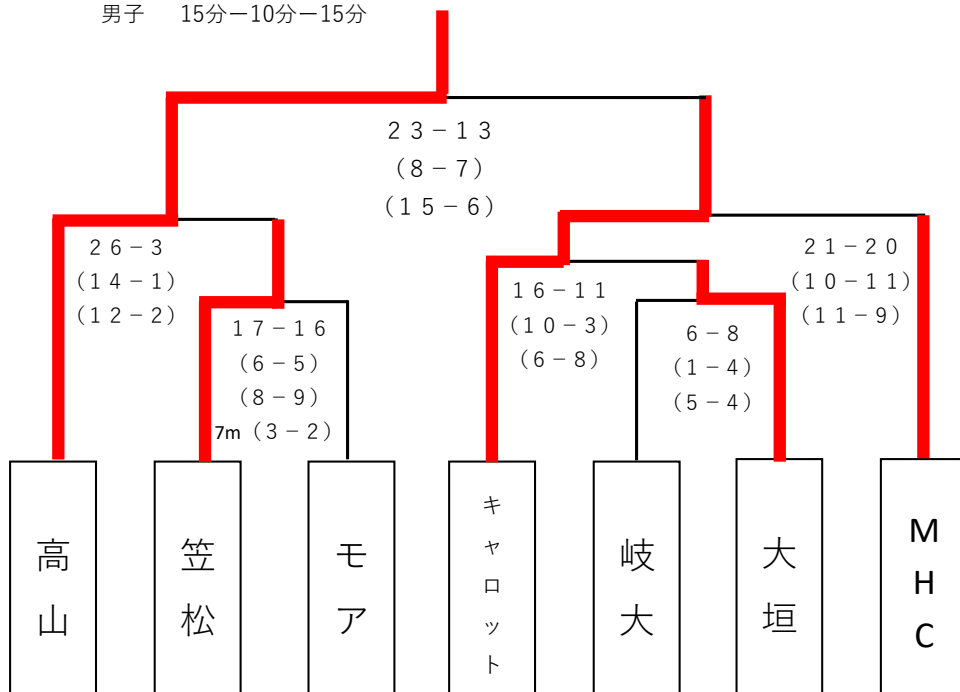

第20回岐阜県選抜選手権大会結果

女子 15分-10分-15分

男子 15分-10分-15分

低学年

10分

	笠松	キャロット	岐大	モア	高山	MHC	大垣	勝ち点	順位
笠松		△ 2-2	× 4-6	× 2-8	× 5-9	× 0-9	× 1-2	1	7
キャロット	△ 2-2		○ 5-1	× 3-13	× 4-8	× 0-6	× 3-7	3	5
岐大	○ 6-4	× 1-5		× 1-13	× 5-11	× 1-9	× 2-6	2	6
モア	○ 8-2	○ 13-3	○ 13-1		○ 12-8	○ 4-3	× 2-3	10	2
高山	○ 9-5	○ 8-4	○ 11-5	× 8-12		× 5-7	○ 6-3	8	4
MHC	○ 9-0	○ 6-0	○ 9-1	× 3-4	○ 7-5		× 1-2	8	3
大垣	○ 2-1	○ 7-3	○ 6-2	○ 3-2	× 3-6	○ 2-1		10	1