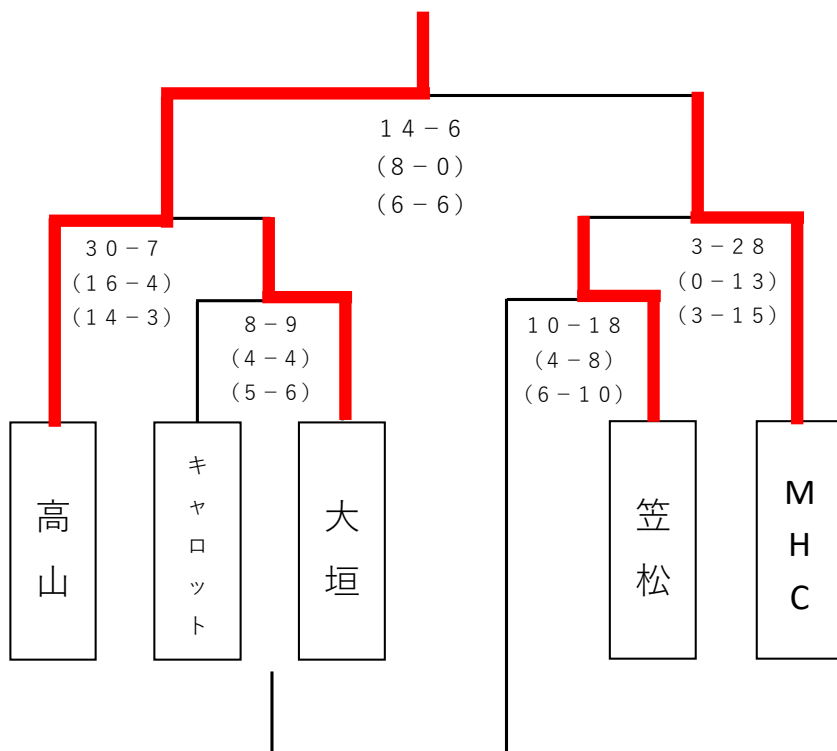

第20回岐阜県選抜選手権大会結果

女子 15分-10分-15分

男子 15分-10分-15分

低学年

10分

	笠松	キャロット	岐大	モア	高山	MHC	大垣	勝ち点	順位
笠松		△ 2-2	× 4-6	× 2-8	× 5-9	× 0-9	× 1-2	1	7
キャロット	△ 2-2		○ 5-1	× 3-13	× 4-8	× 0-6	× 3-7	3	5
岐大	○ 6-4	× 1-5		× 1-13	× 5-11	× 1-9	× 2-6	2	6
モア	○ 8-2	○ 13-3	○ 13-1		○ 12-8	○ 4-3	× 2-3	10	2
高山	○ 9-5	○ 8-4	○ 11-5	× 8-12		× 5-7	○ 6-3	8	4
MHC	○ 9-0	○ 6-0	○ 9-1	× 3-4	○ 7-5		× 1-2	8	3
大垣	○ 2-1	○ 7-3	○ 6-2	○ 3-2	× 3-6	○ 2-1		10	1