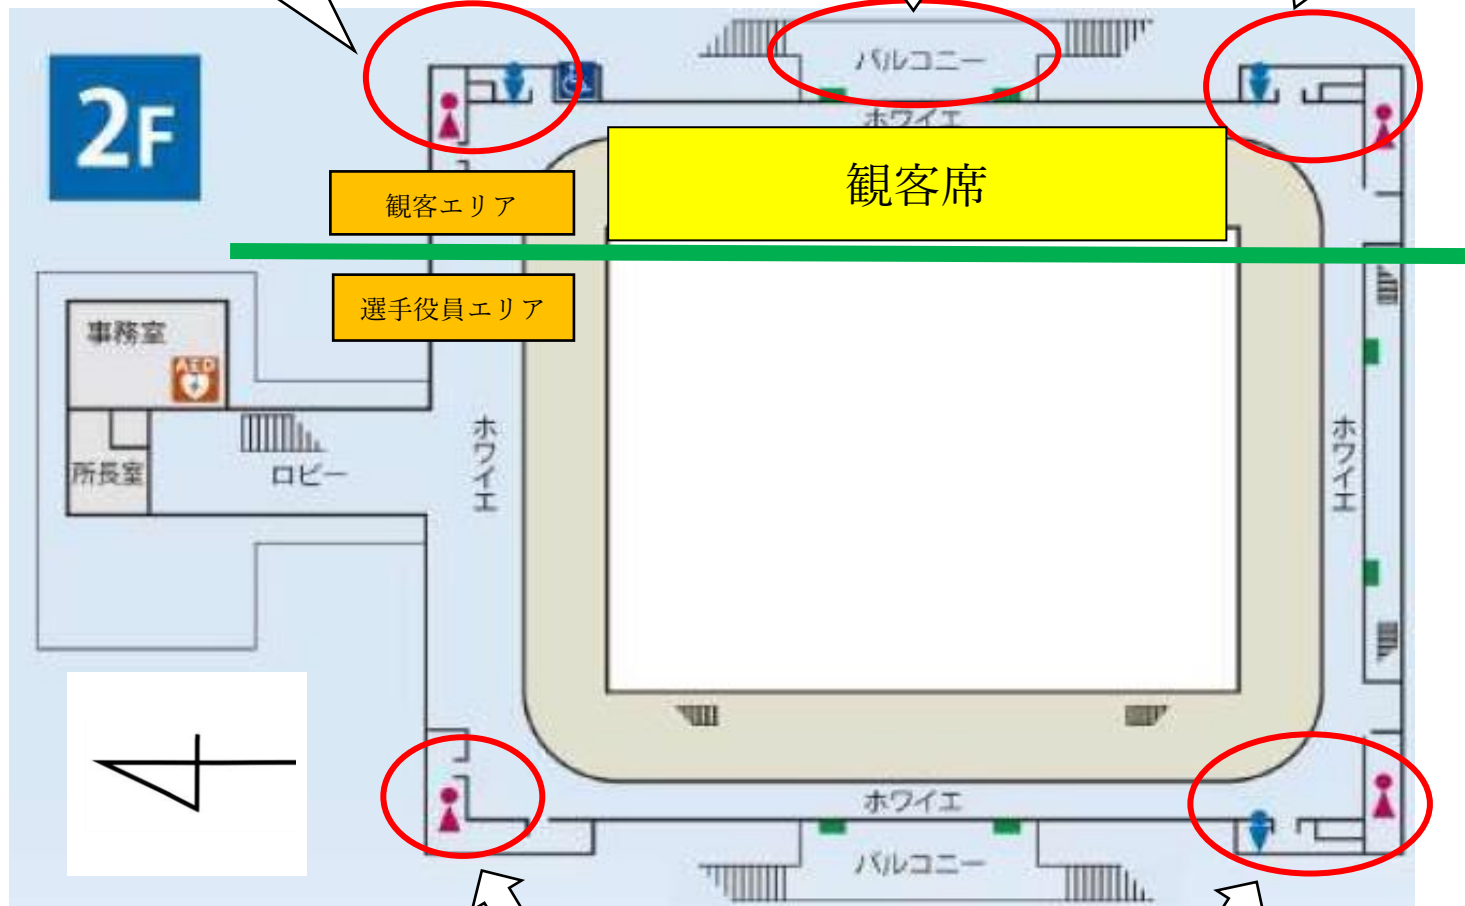

OKBぎふ清流アリーナ 1F

別紙③-1

観客用階段（2F 入口へ）

選手・役員
出入口

駐車場

駐車場は北側
臨時駐車場

OKBぎふ清流アリーナ 2F

別紙③-2

観客用便所

観客用出入口

観客用便所

選手・役員用便所