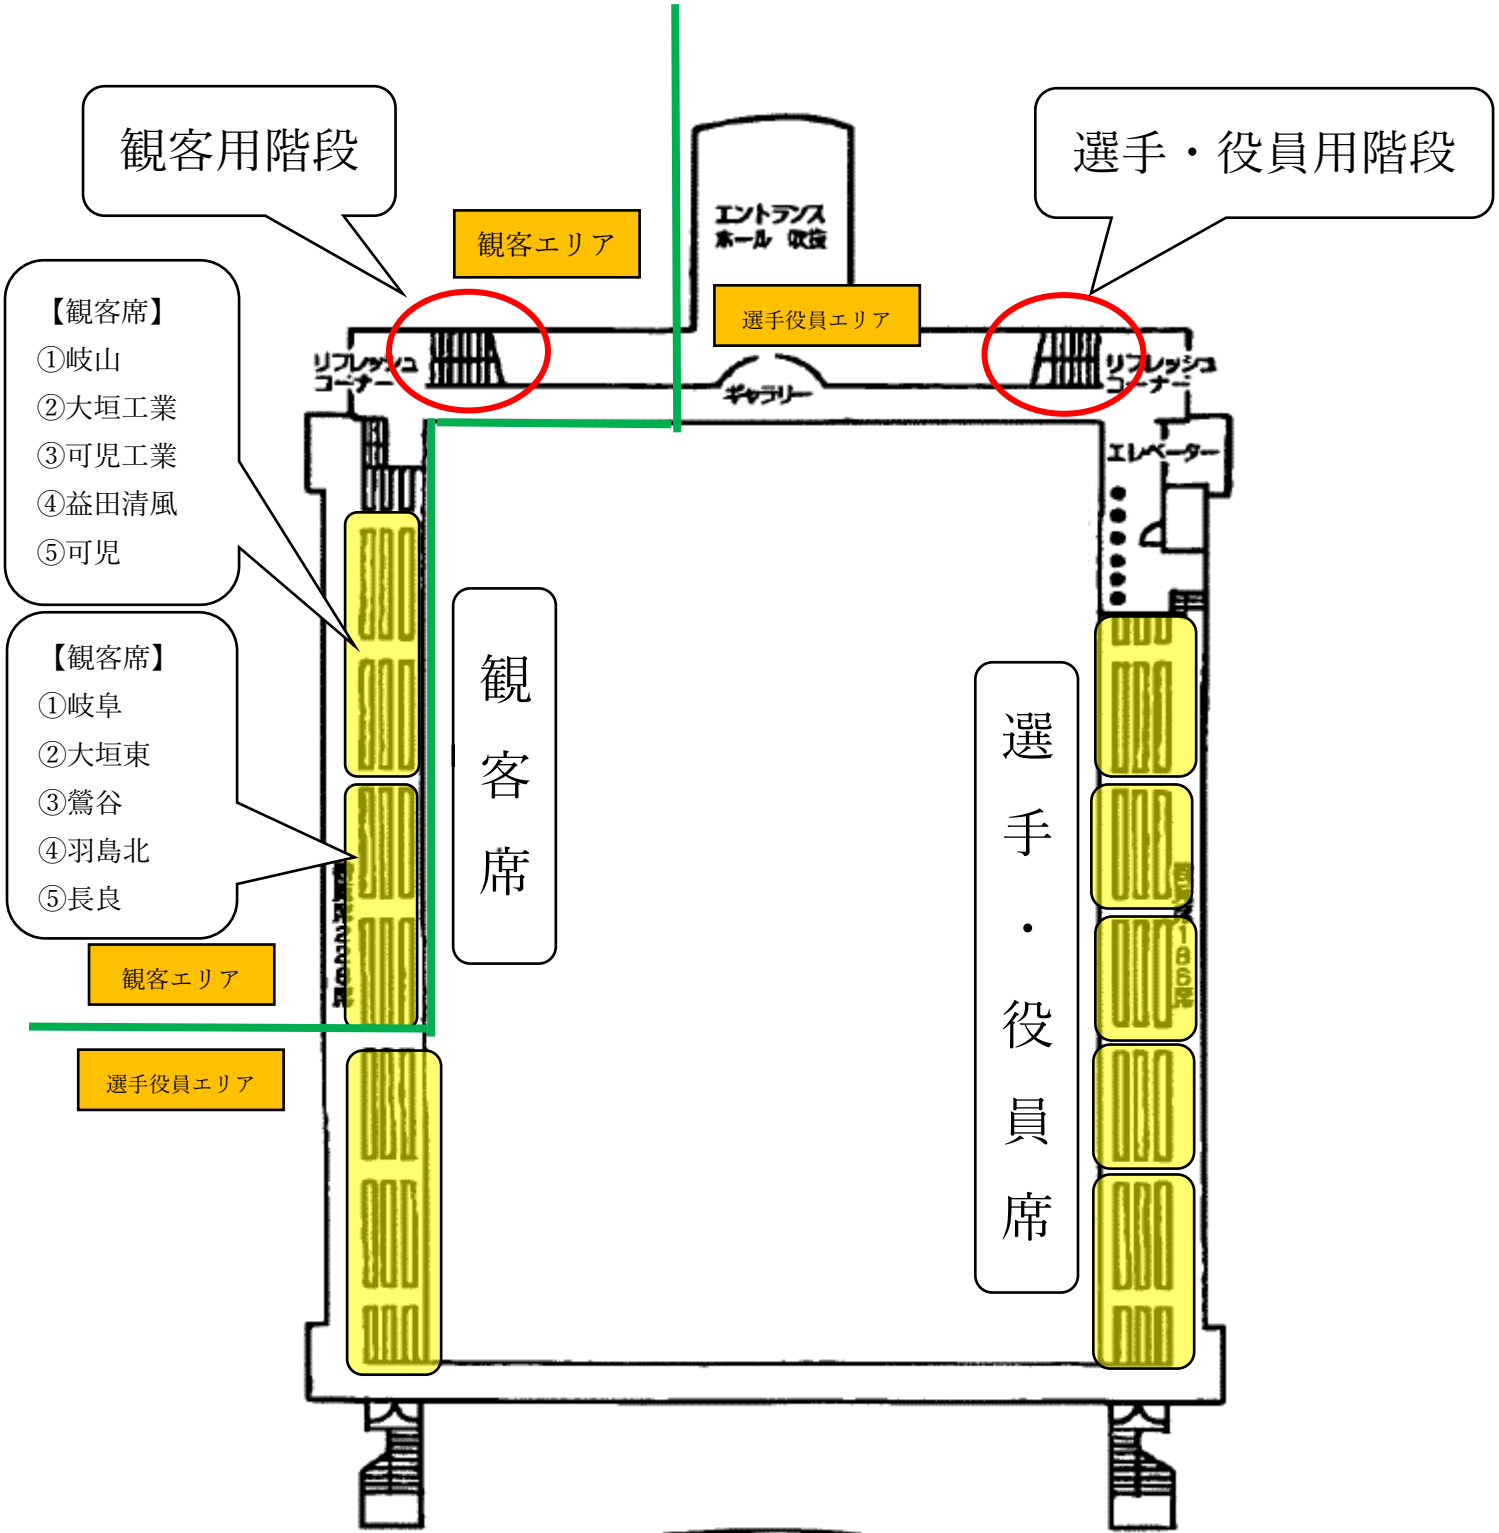

# 上石津総合体育館 1F

別紙②-1

# 上石津総合体育館 2F

【選手役員の方】

自チームの試合が終わり次第、ただちに更衣を済ませ、席を空けてください。  
オフィシャルで残る生徒は、荷物をオフィシャル席の後ろへ移動させてください。