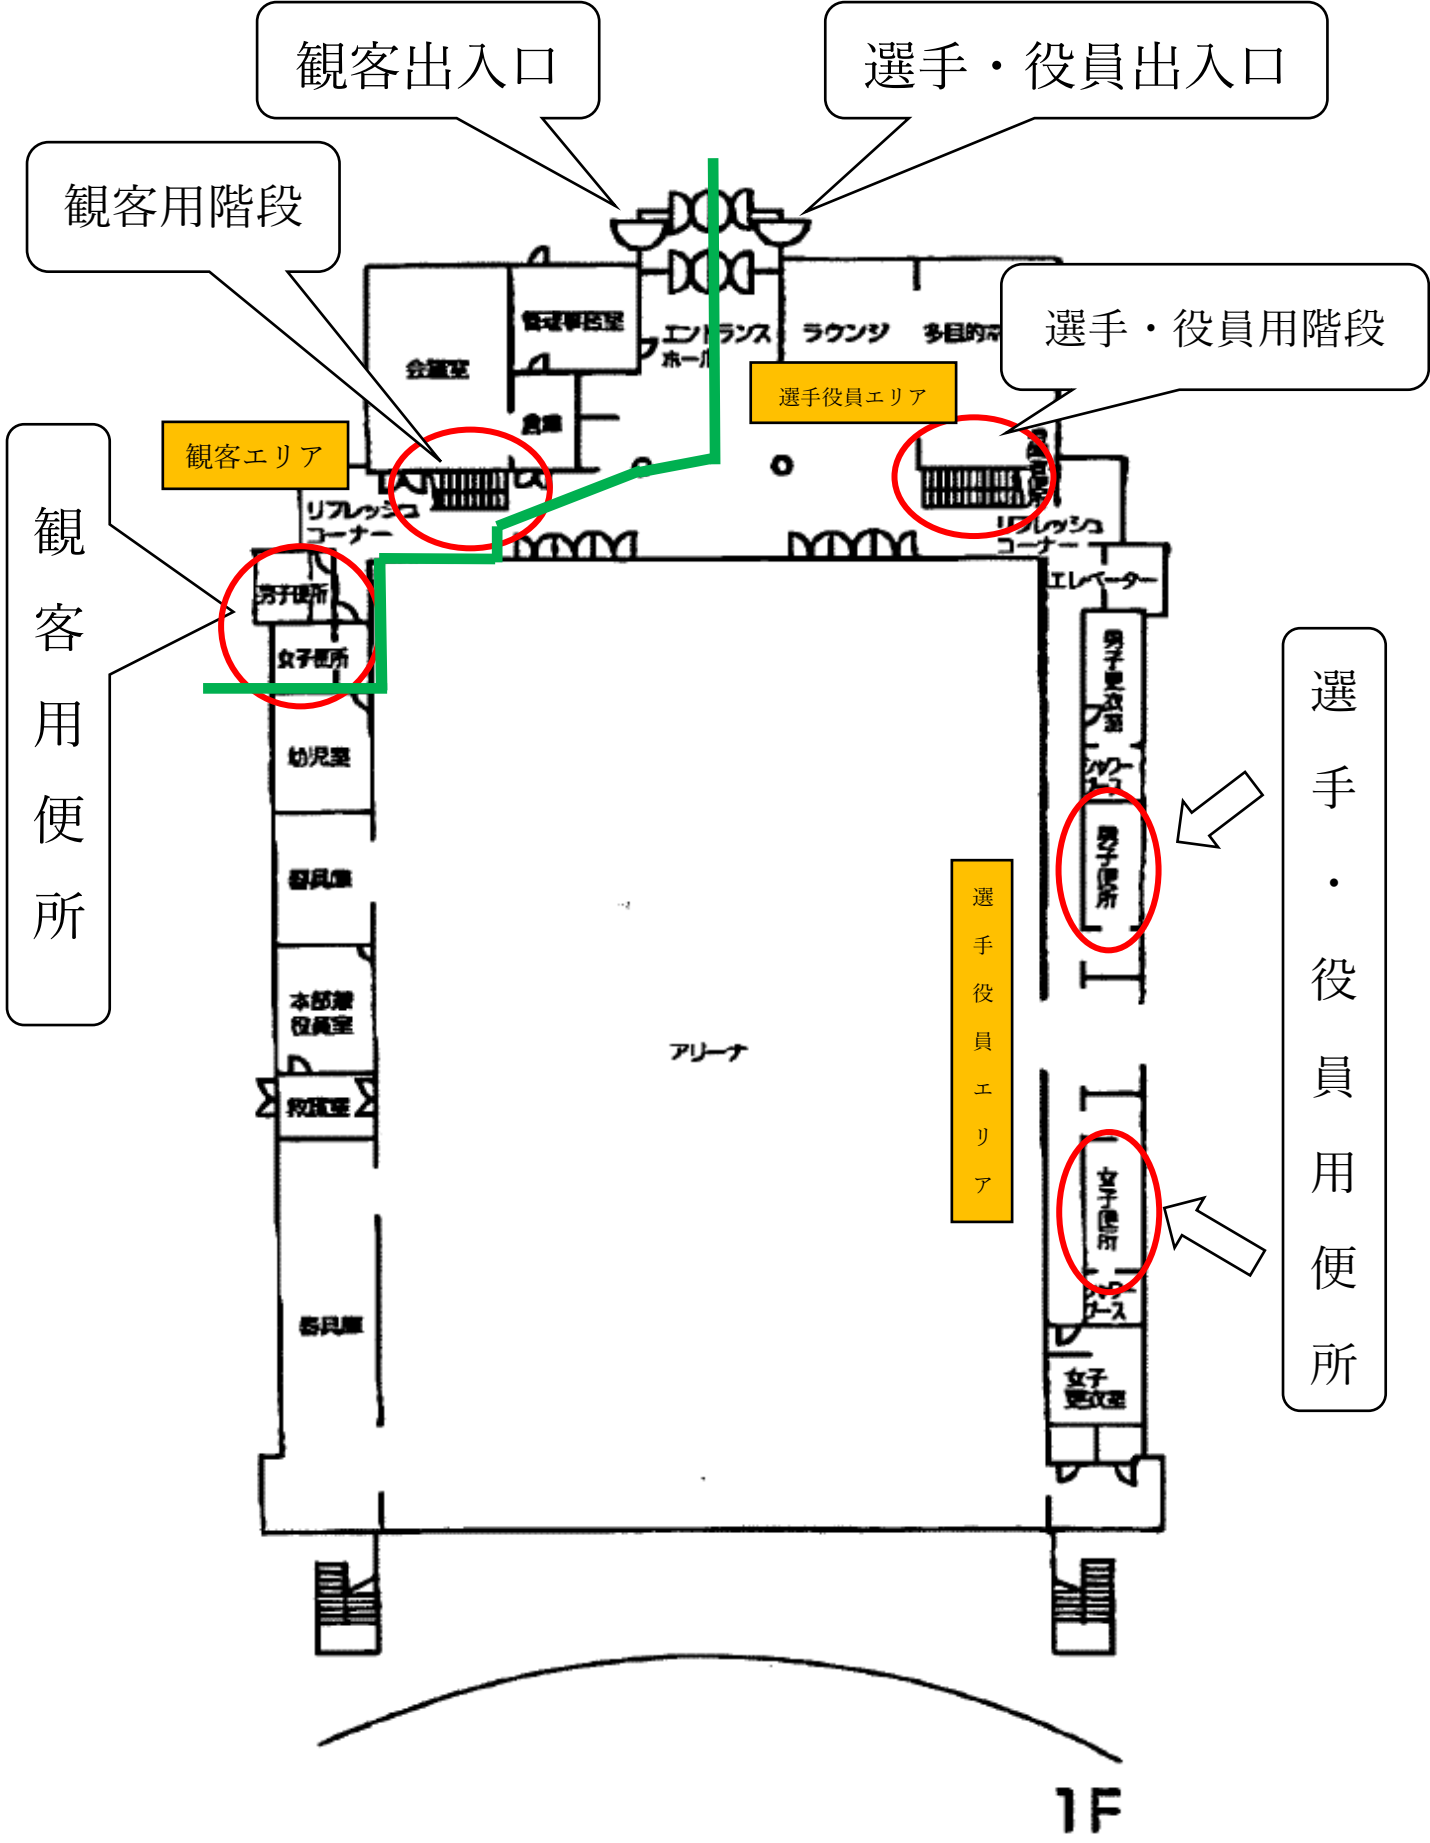

# 上石津総合体育館 1F

別紙②-1

# 上石津総合体育館 2F

【選手役員の方】

自チームの試合が終わり次第、ただちに更衣を済ませ、席を空けてください。  
オフィシャルで残る生徒は、荷物をオフィシャル席の後ろへ移動させてください。