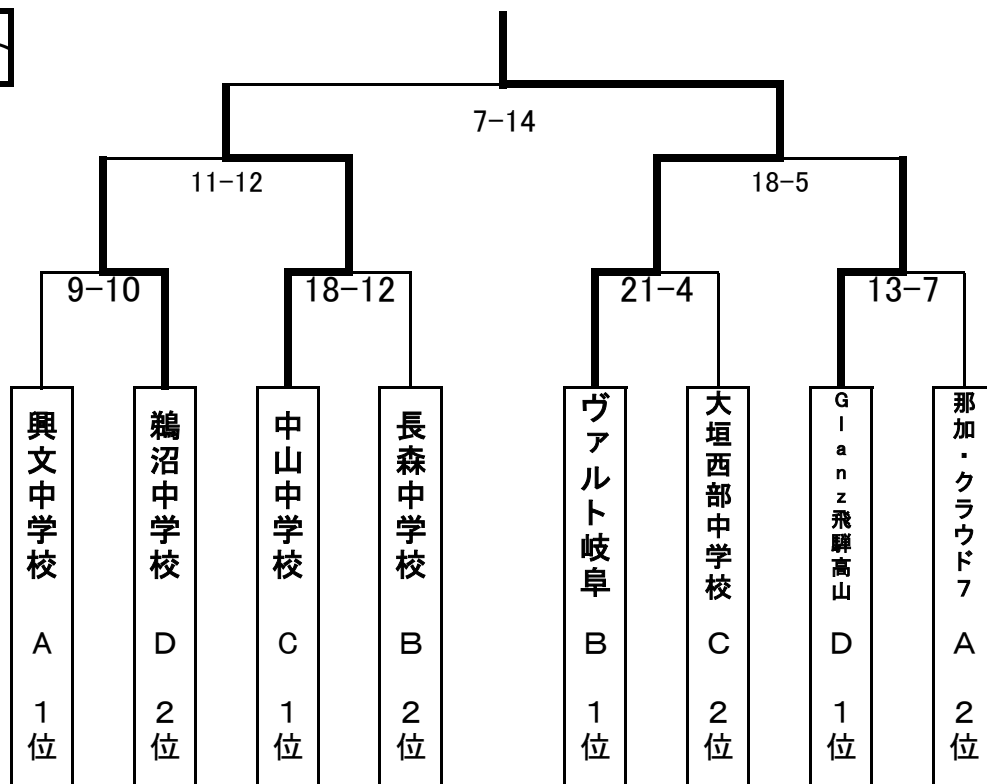

第18回 会長杯中学校ハンドボール選手権大会（一年生大会）

男子決勝トーナメント

女子決勝リーグ

	ア 1位 江並中学校	イ 1位 笠松・クラウド7	ウ 1位 Glanz飛騨高山	勝ち	分け	負け	勝ち点	得失点差	順位
ア 1位 江並中学校	/	× 13-18	× 8-12	0	0	2	0	-9	3
イ 1位 笠松・クラウド7	○ 18-13	/	× 7-11	1	0	1	3	1	2
ウ 1位 Glanz飛騨高山	○ 12-8	○ 11-7	/	2	0	0	6	8	1