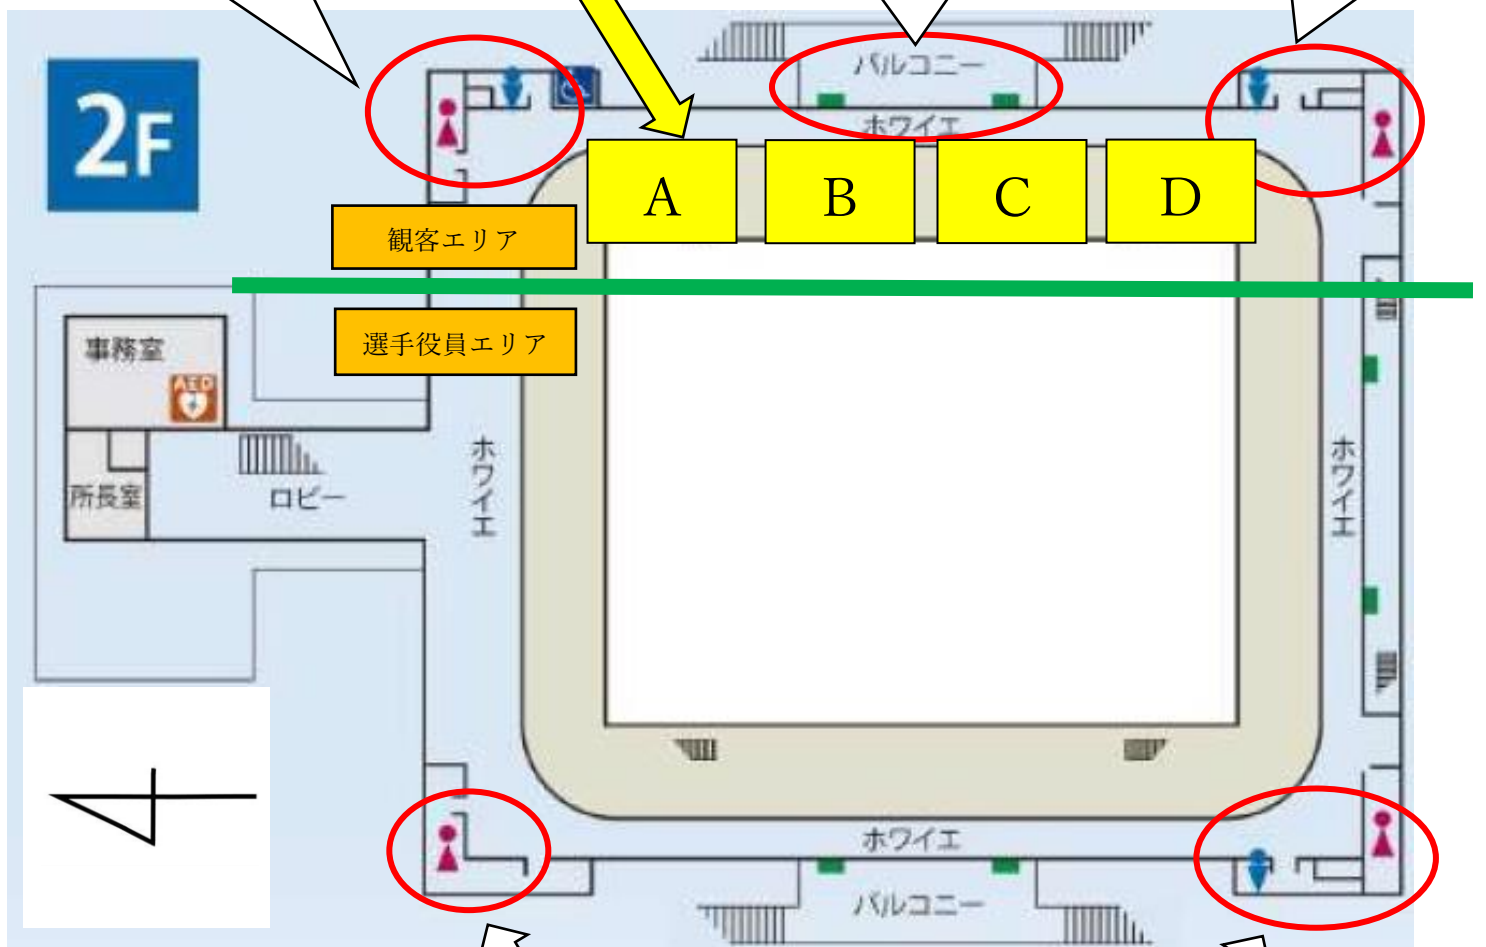

OKBぎふ清流アリーナ 1F

別紙②-1

観客用階段（2F 入口へ）

1F は全て選手・役員エリア
(観客は立ち入り禁止)

選手・役員
出入口

選手・役員
出入口

駐車場は北側
臨時駐車場

OKBぎふ清流アリーナ2F

別紙②-2

【観客席】

- Aゾーン・・・北コート トーナメント上部チーム
- Bゾーン・・・北コート トーナメント下部チーム
- Cゾーン・・・南コート トーナメント上部チーム
- Dゾーン・・・南コート トーナメント下部チーム

※決勝のみ（1面のため）

- ABゾーン・・・トーナメント上部チーム
- CDゾーン・・・トーナメント下部チーム

観客用便所

観客用出入口

観客用便所

選手・役員用便所