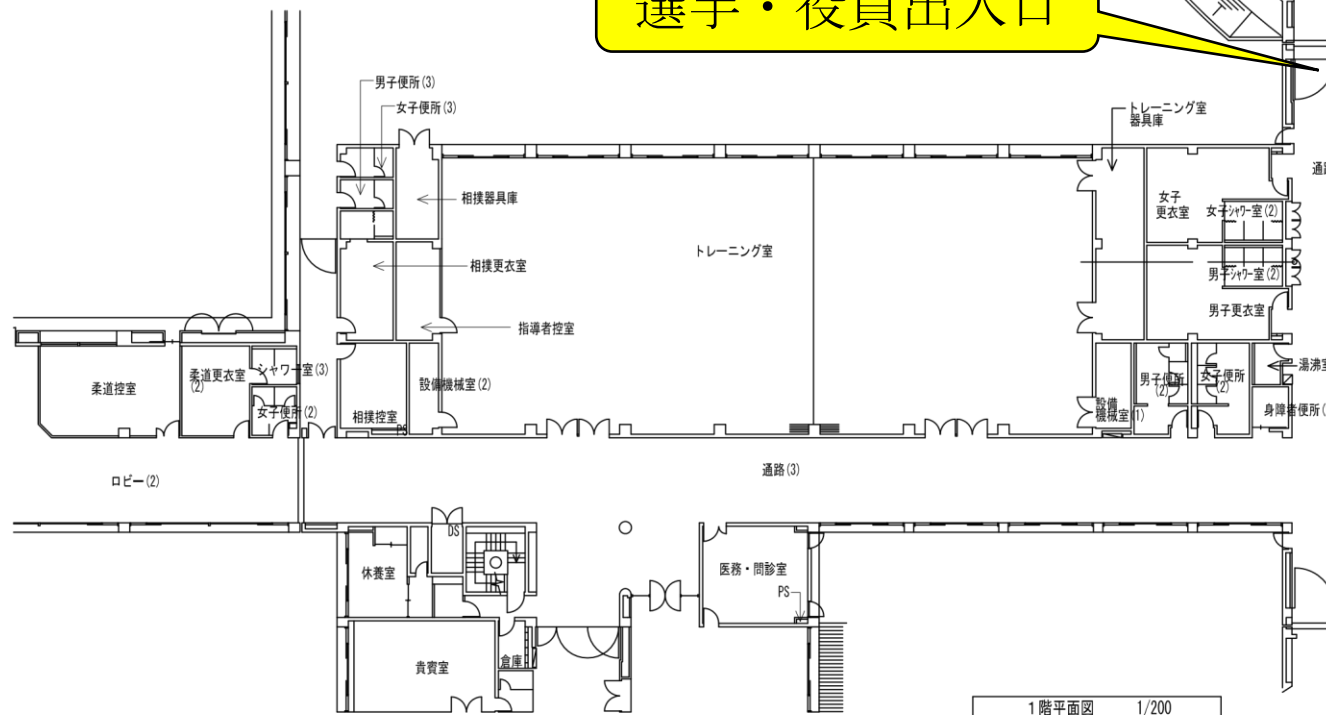

7月28. 29日 (ふれ愛)
部員の家族の観戦はできません

【選手役員の方】
自チームの試合が終わり次第、ただちに更衣を済ませ、席を空けてください。
オフィシャルで残る生徒は、荷物をオフィシャル席の後ろへ移動させてください。

選手・役員出入口

北コート
女子更衣室

南コート
女子更衣室

譲り合ってお使いください。
使用後は消毒すること。

1階平面図 1/200

で愛ドーム