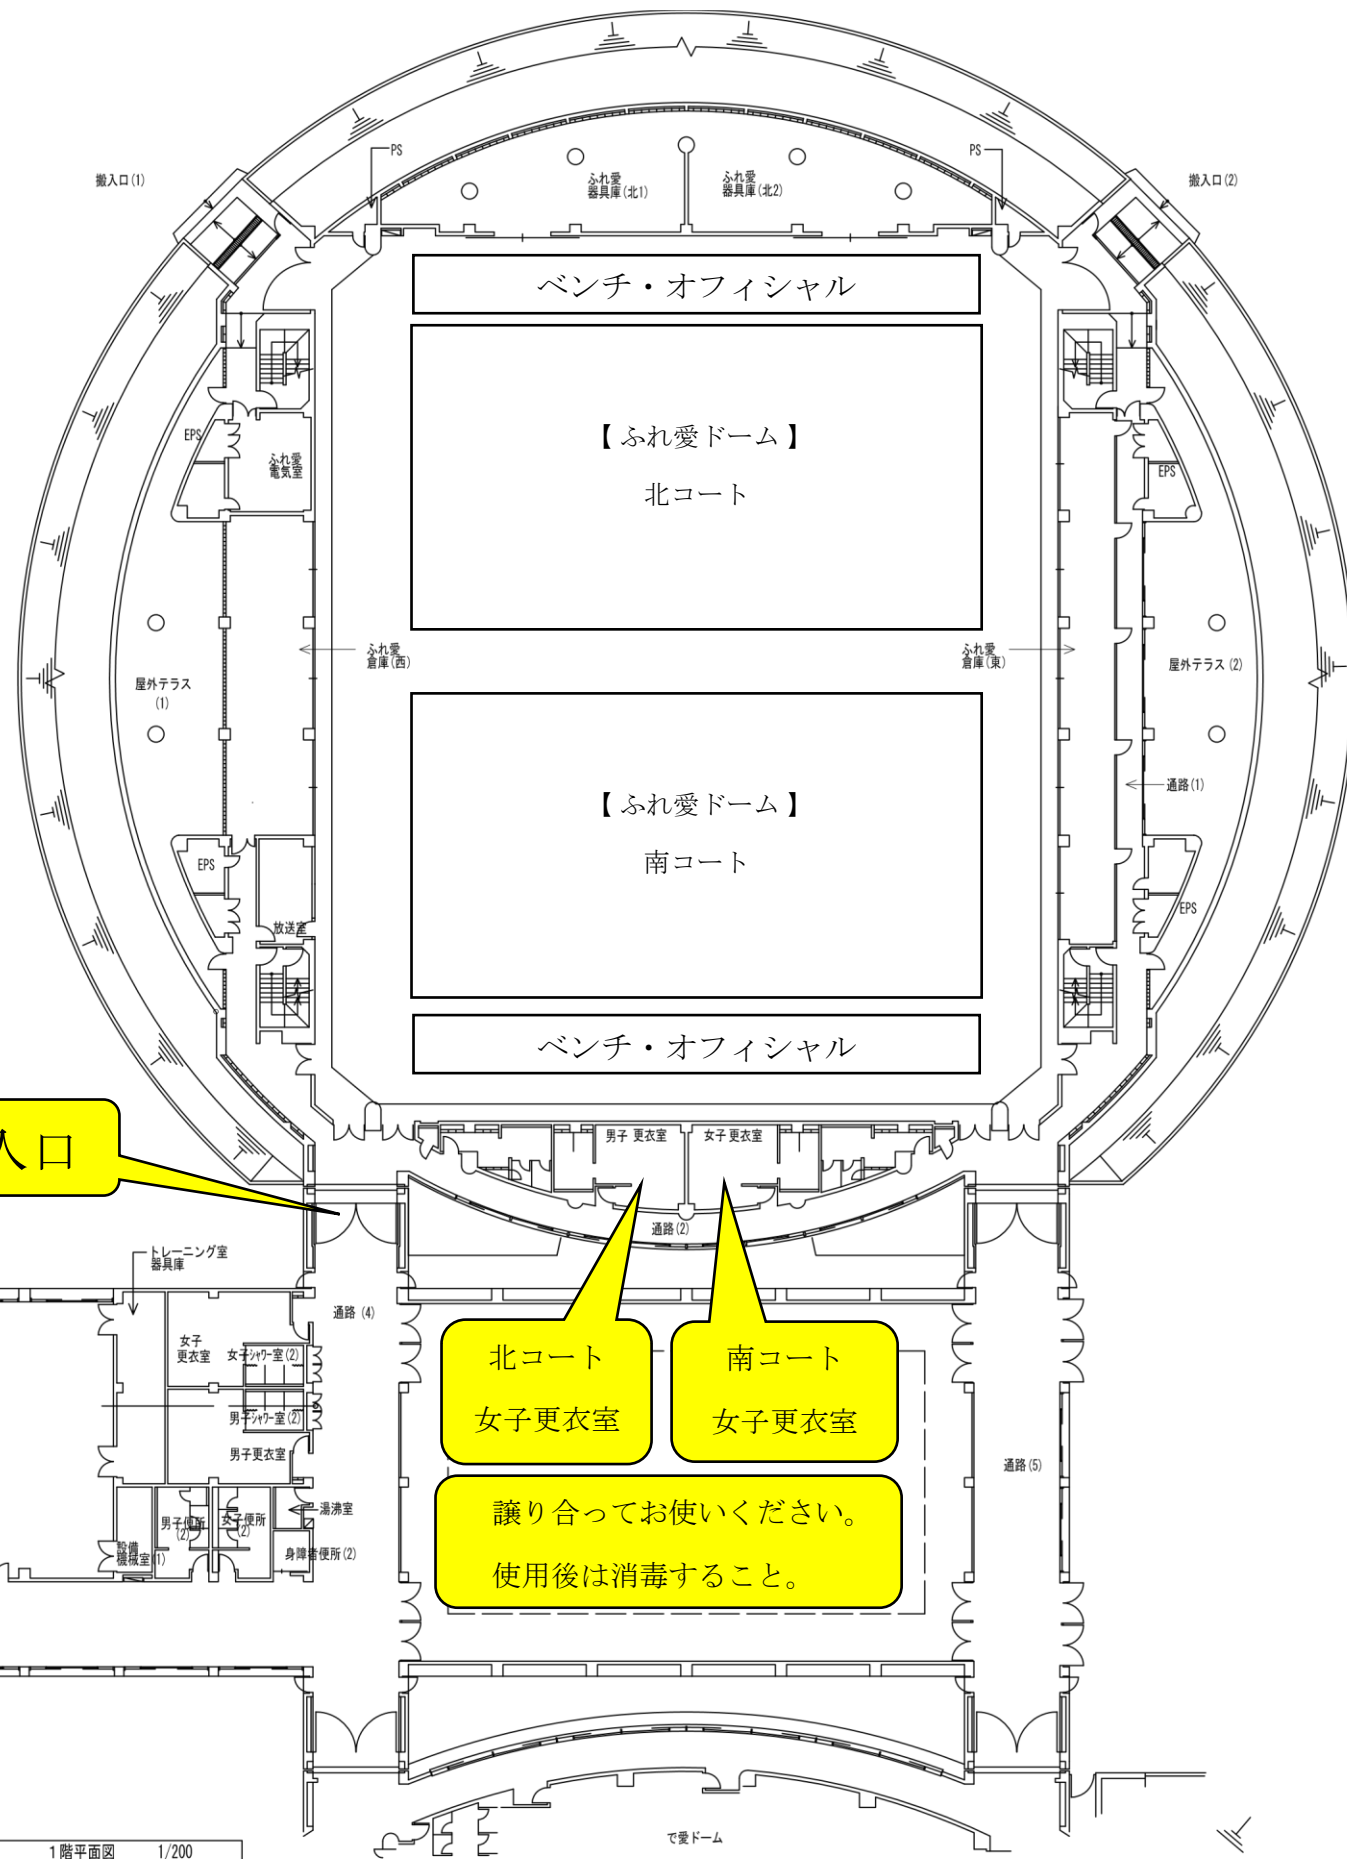

7月28. 29日 (ふれ愛)
部員の家族の観戦はできません

【選手役員の方】
自チームの試合が終わり次第、ただちに更衣を済ませ、席を空けてください。
オフィシャルで残る生徒は、荷物をオフィシャル席の後ろへ移動させてください。

選手・役員出入口

北コート
女子更衣室

南コート
女子更衣室

譲り合ってお使いください。
使用後は消毒すること。

1階平面図 1/200

で愛ドーム

7月28、29日(ふれ愛)
部員の家族の観戦はできません

【選手役員】
28日…羽島北男子
29日…県岐商女子
大垣北女子

【選手役員】
28日…不破
29日…あ勝
羽島北女子

【選手役員】
28日…大垣西男子
29日…大垣東女子

【選手役員】
28日…可児工業
29日…多治見女子

【選手役員】
29日…斐太女子・各西女子
(足りなければ、ホール横)

【選手役員】
29日…岐阜北女子・岐山女子
(足りなければ、ホール横)