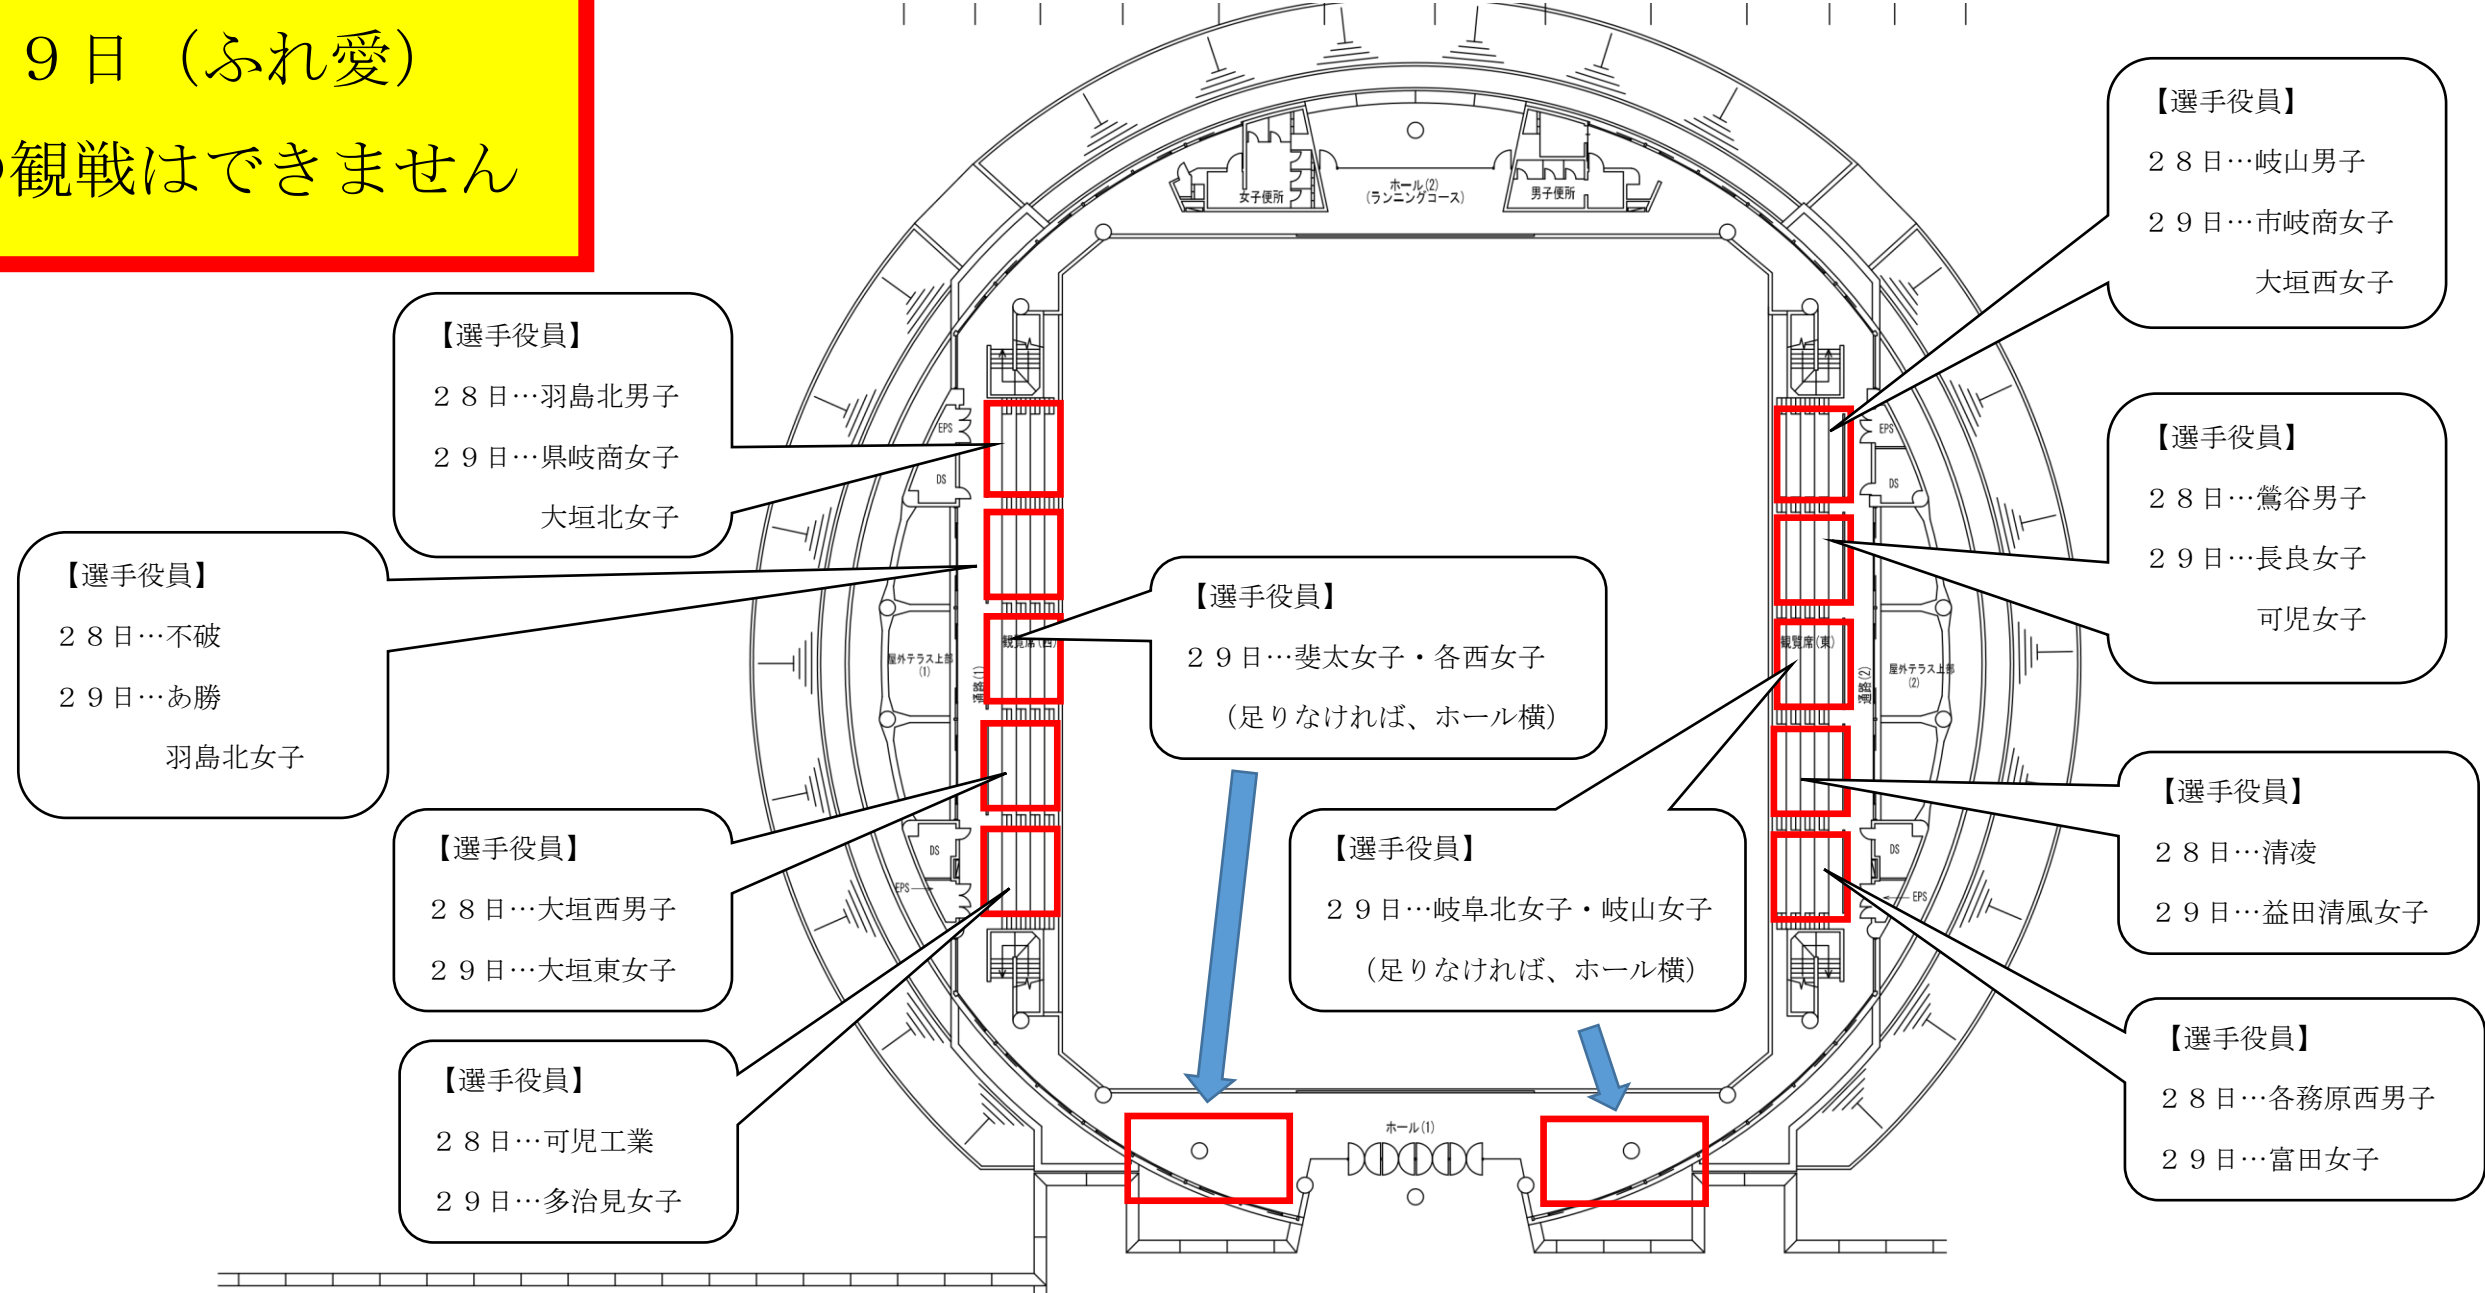

7月28. 29日 (ふれ愛)
部員の家族の観戦はできません

【選手役員の方】
自チームの試合が終わり次第、ただちに更衣を済ませ、席を空けてください。
オフィシャルで残る生徒は、荷物をオフィシャル席の後ろへ移動させてください。

選手・役員出入口

北コート
女子更衣室

南コート
女子更衣室

譲り合ってお使いください。
使用後は消毒すること。

1階平面図 1/200

で愛ドーム

7月28、29日(ふれ愛)
部員の家族の観戦はできません

【選手役員】
28日…羽島北男子
29日…県岐商女子
大垣北女子

【選手役員】
28日…不破
29日…あ勝
羽島北女子

【選手役員】
28日…大垣西男子
29日…大垣東女子

【選手役員】
28日…可児工業
29日…多治見女子

【選手役員】
29日…斐太女子・各西女子
(足りなければ、ホール横)

【選手役員】
29日…岐阜北女子・岐山女子
(足りなければ、ホール横)

【選手役員】
28日…岐山男子
29日…市岐商女子
大垣西女子

【選手役員】
28日…鶯谷男子
29日…長良女子
可児女子

【選手役員】
28日…清凌
29日…益田清風女子

【選手役員】
28日…各務原西男子
29日…富田女子

【選手役員の方】
自チームの試合が終わり次第、ただちに更衣を済ませ、席を空けてください。
オフィシャルで残る生徒は、荷物をオフィシャル席の後ろへ移動させてください。